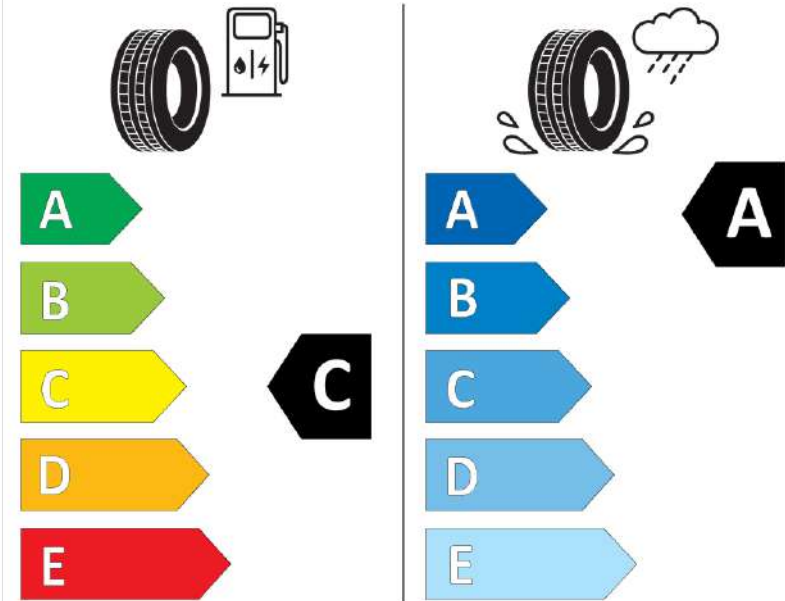

Δελτίο Πληροφοριών Προϊόντος

ΚΑΝΟΝΙΣΜΟΣ (ΕΕ) 2020/740

Μάρκα	MICHELIN
Εμπορική ονομασία	PRIMACY 4+
Αναγνωριστικό μοντέλου	536903
Διάσταση	215/60R17
Δείκτης ικανότητας φόρτωσης	96
Σύμβολο κατηγορίας ταχύτητας	H
Κατηγορία ως προς την εξοικονόμηση καυσίμου	C
Κατηγορία ως προς την πρόσφυση του ελαστικού σε υγρό οδόστρωμα	A
Κατηγορία εξωτερικού θορύβου κύλισης	B
Τιμή εξωτερικού θορύβου κύλισης	69 dB
Ελαστικό για χρήση σε συνθήκες έντονης χιονόπτωσης	Όχι
Ελαστικό πρόσφυσης στον πάγο	Όχι
Ημερομηνία έναρξης παραγωγής	35/20
Ημερομηνία λήξης παραγωγής	
Κατηγορία Φορτίου	SL
Επιπλέον πληροφορίες	215/60 R17 96H TL PRIMACY 4+ MI

ENERG

MICHELIN

536903

215/60R17 96 H

C1