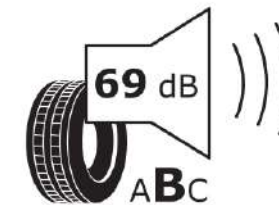

ENERG

MICHELIN

536903

215/60R17 96 H

C1